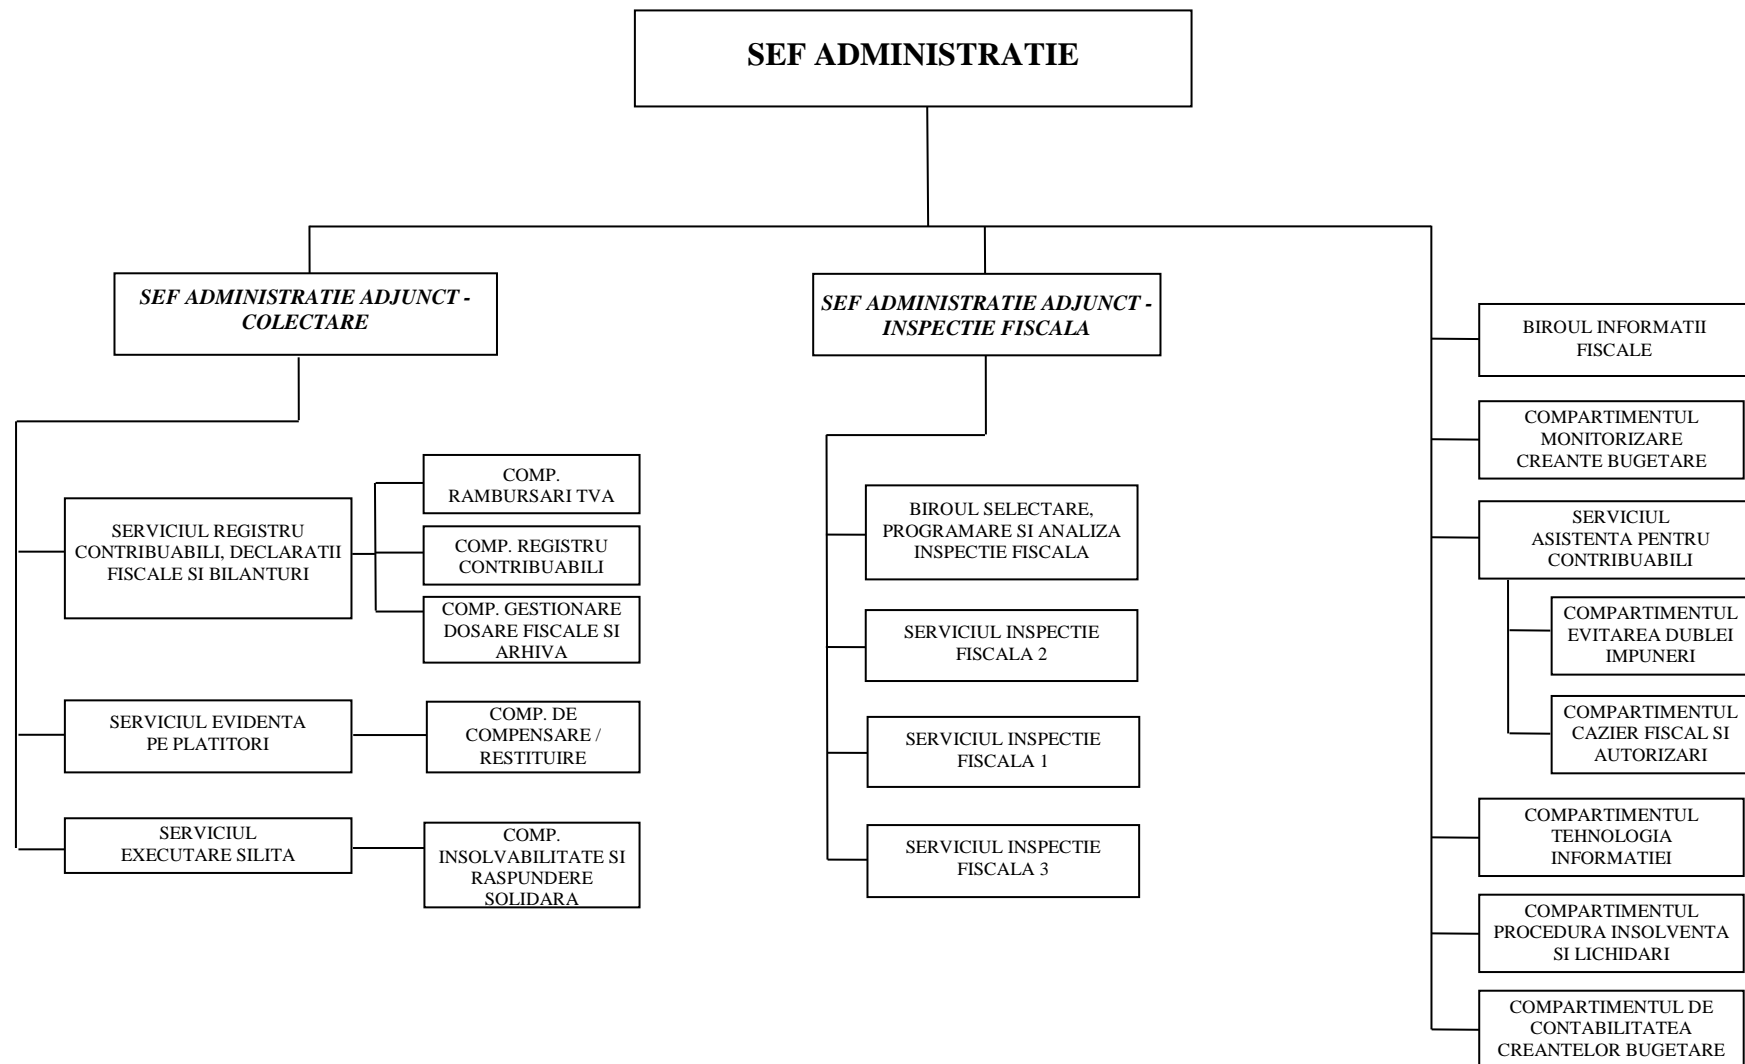

**ADMINISTRAȚIA REGIONALĂ PENTRU CONTRIBUABILI MIJLOCII - Proiect**

*(Se va constitui la nivel de regiune, în cadrul DRGFP Iasi, Cluj-Napoca, Craiova, Timisoara, Ploiesti, Brasov și vor funcționa în municipii reședința de județ - sediu de regiune)*

Nota: Administratia pentru contribuabili mijlocii va functiona cu un numar cuprins între 95 - 105 posturi